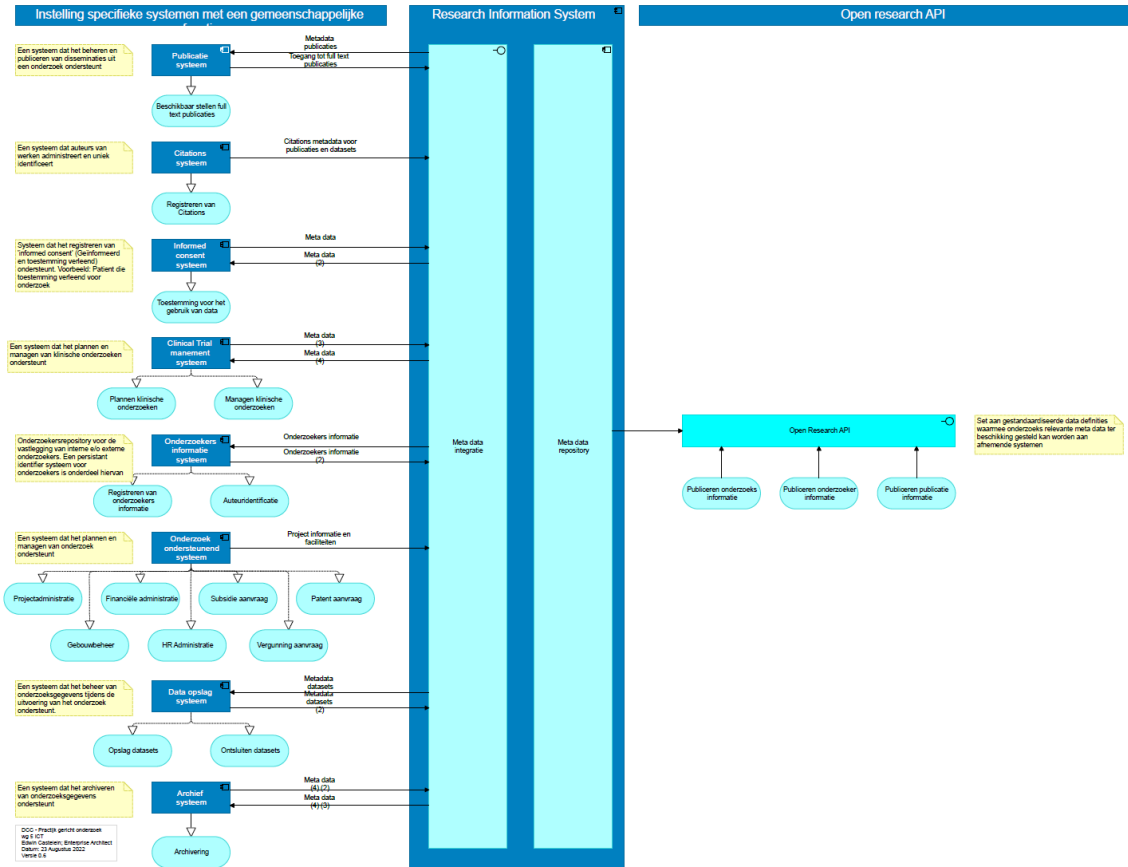

# WAARDEKETEN ONDERZOEKSPROJECT

## Waardeketen onderzoeksproject voor hogescholen

# RIS ONTWERP

DCC Logisch model Research Information System

# METADATAMODEL ONDERZOEKSPROJECT

- Metadatamodel is afhankelijk van de informatiebehoefte
- Verbinden van de initiatieven van het metadatamodel Publinova en wg5
  - Samenwerkingsverband?
  - Ontwerp?