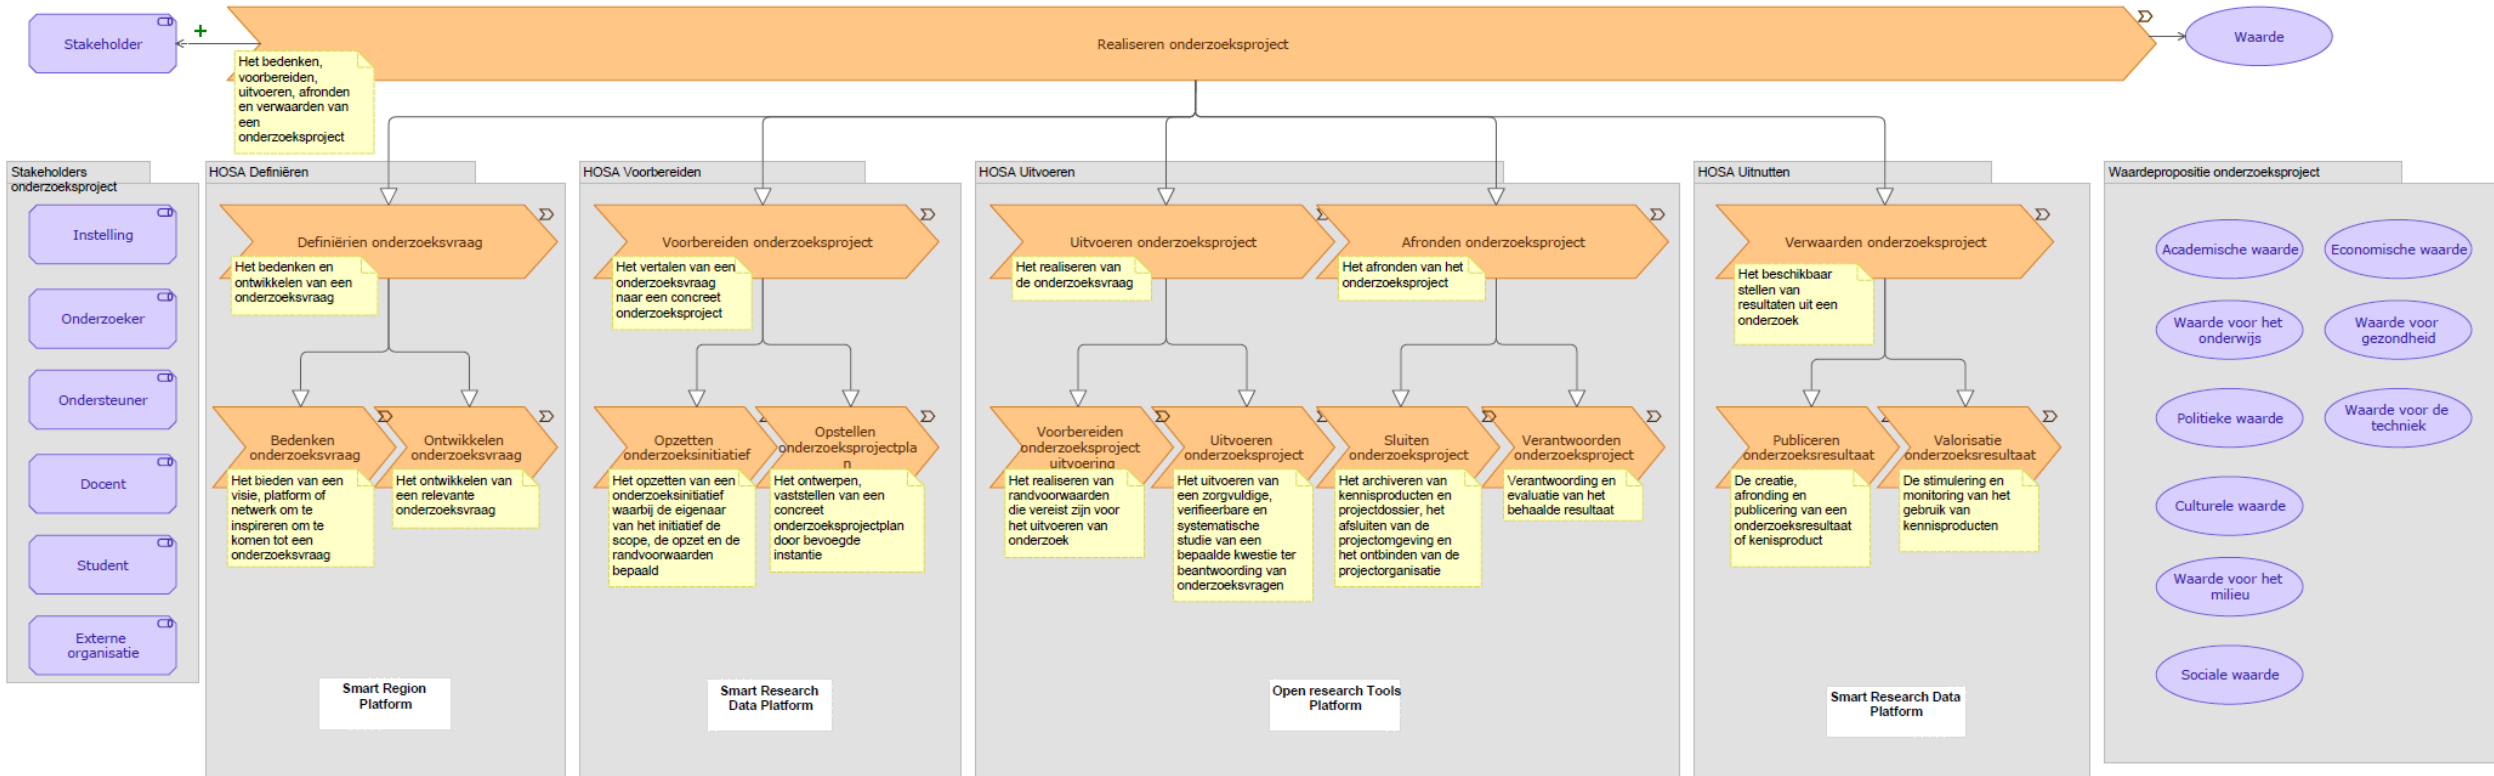

## Waardeketen onderzoeksproject voor hogescholen

## Verbinden

- HOSA Research data management
- DCC RIS ontwerp
- DCC Waardeketen onderzoeksproject
- Project Publinova
- SURF Dienst Sharekit
- Project Persistent Identifier

Integrale aanpak onderzoeks Informatie in het HBO

# RIS ONTWERP

- Projectopdracht ( $\neq$  Projectplan)
  - Data HUB
  - Open research API
  - Low Code oplossing voor ontbrekende repository
- Transitieplan
  - Korte termijn oplossing voor het leveren van data richting Publinova
  - Naar duurzame oplossing
- Samenwerking Integrale onderzoek informatie in het HBO (John Doove/Eleen Waegemaekers)

# METADATAMODEL ONDERZOEKSPROJECT

- Metadatamodel is afhankelijk van de informatiebehoefte
- Verbinden van de initiatieven van het metadatamodel Publinova en wg5
  - Samenwerkingsverband?
  - Ontwerp?